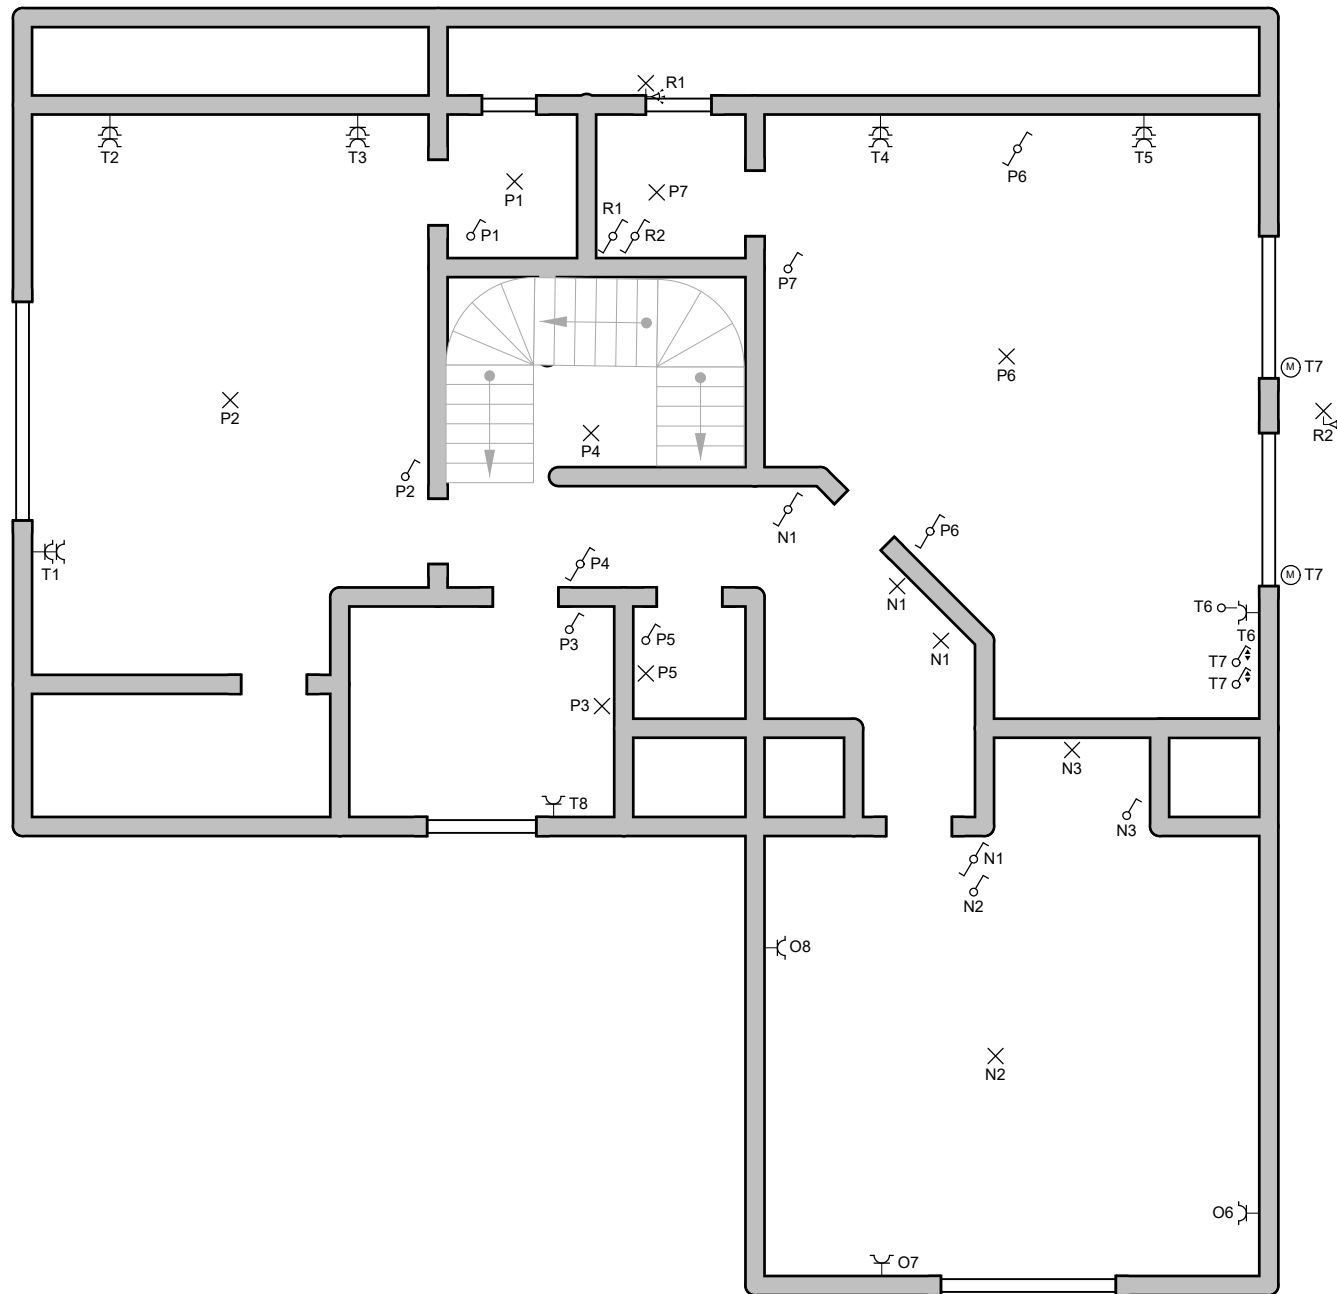

Erkend Organisme

OCB vzw
Koning Astridlaan 67
2550 Kontich
Tel.: 034513700
e-mail: info@ocb.be
BE0404312034

Plaats van de elektrische installatie

Elias Muyltermans
Resteleustraart 2
9500² Geraardsbergen
GSM: +32 468 15 65 85
e-mail: elias.muyltermans@gmail.com

Installateur

Bram Vandewalle
Kleistraat 75
1761 Borchtlombeek
GSM: +32 472 78 45 34
e-mail: info@bramvandewalle.be
BE0753481548

**p. 5/5
Situatieplan**

Datum: 5/06/2026

3x400V+N ~ 25A ~ 50Hz

V.2026-06-05 13:20:21