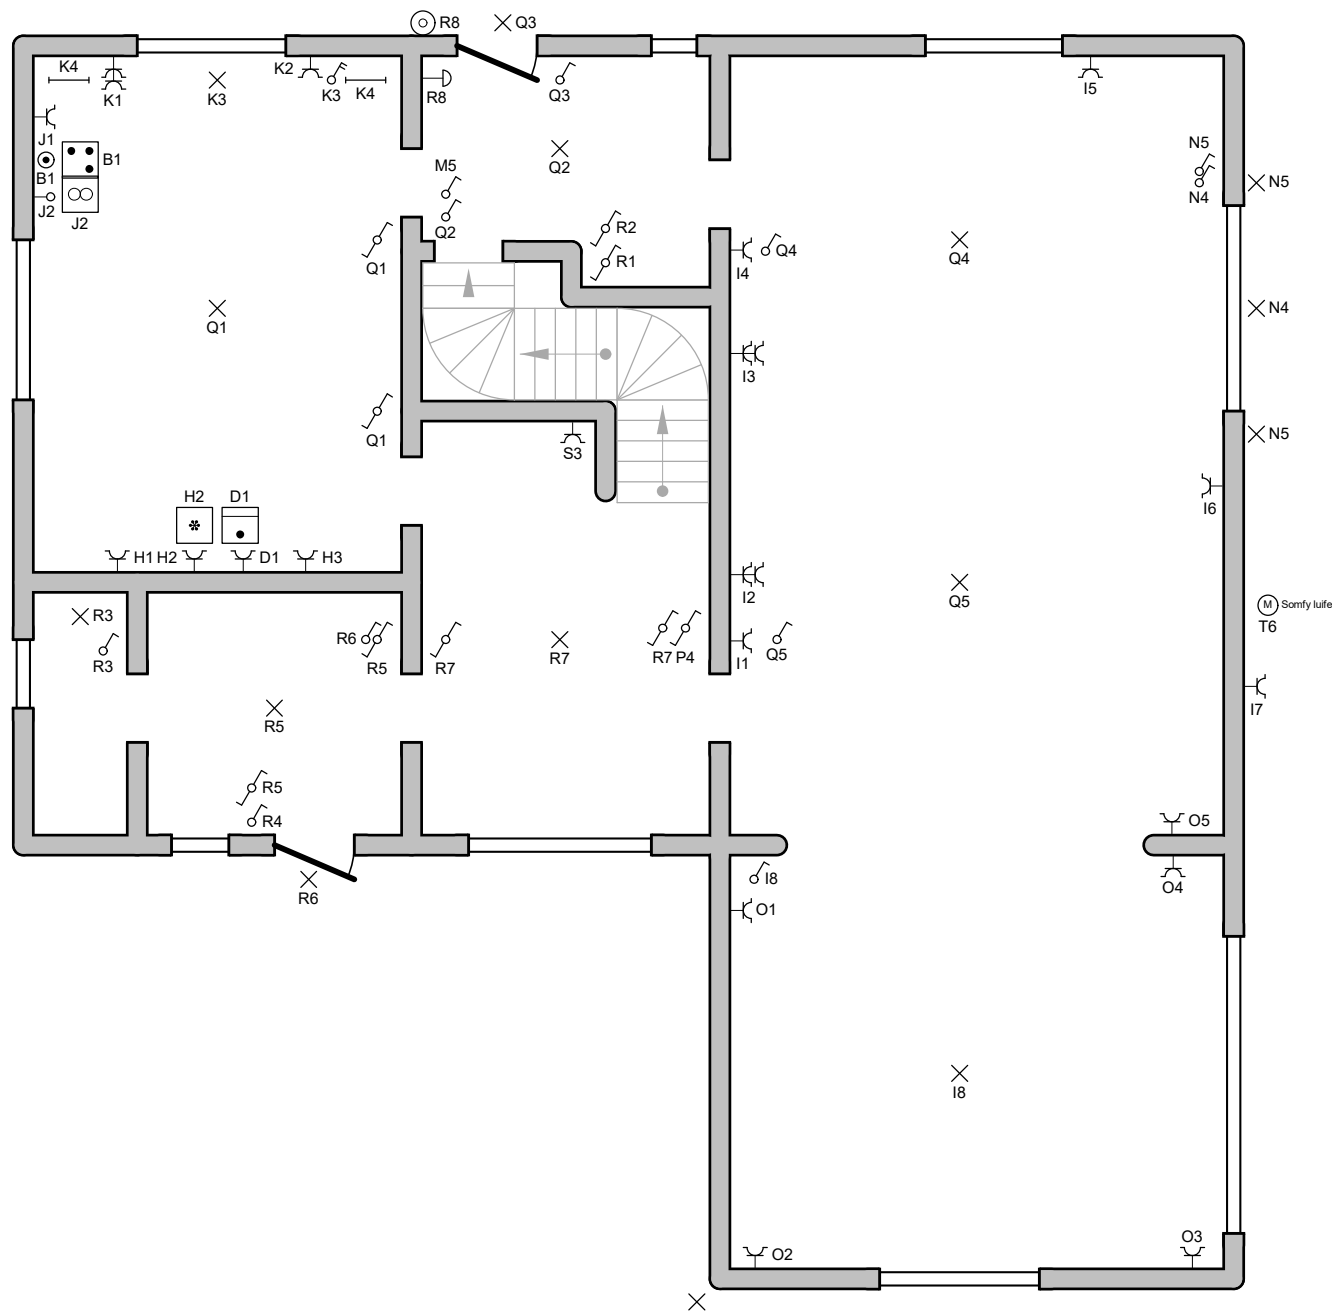

Erkend Organisme

OCB vzw
Koning Astridlaan 67
2550 Kontich
Tel.: 034513700
e-mail: info@ocb.be
BE0404312034

Plaats van de elektrische installatie

Elias Muyltermans
Resteleustraart 2
9500² Geraardsbergen
GSM: +32 468 15 65 85
e-mail: elias.muyltermans@gmail.com

Installateur

Bram Vandewalle
Kleistraat 75
1761 Borchtlombeek
GSM: +32 472 78 45 34
e-mail: info@bramvandewalle.be
BE0753481548

**p. 4/5
Situatieplan**

Datum: 5/06/2026

3x400V+N ~ 25A ~ 50Hz

V.2026-06-05 13:20:21