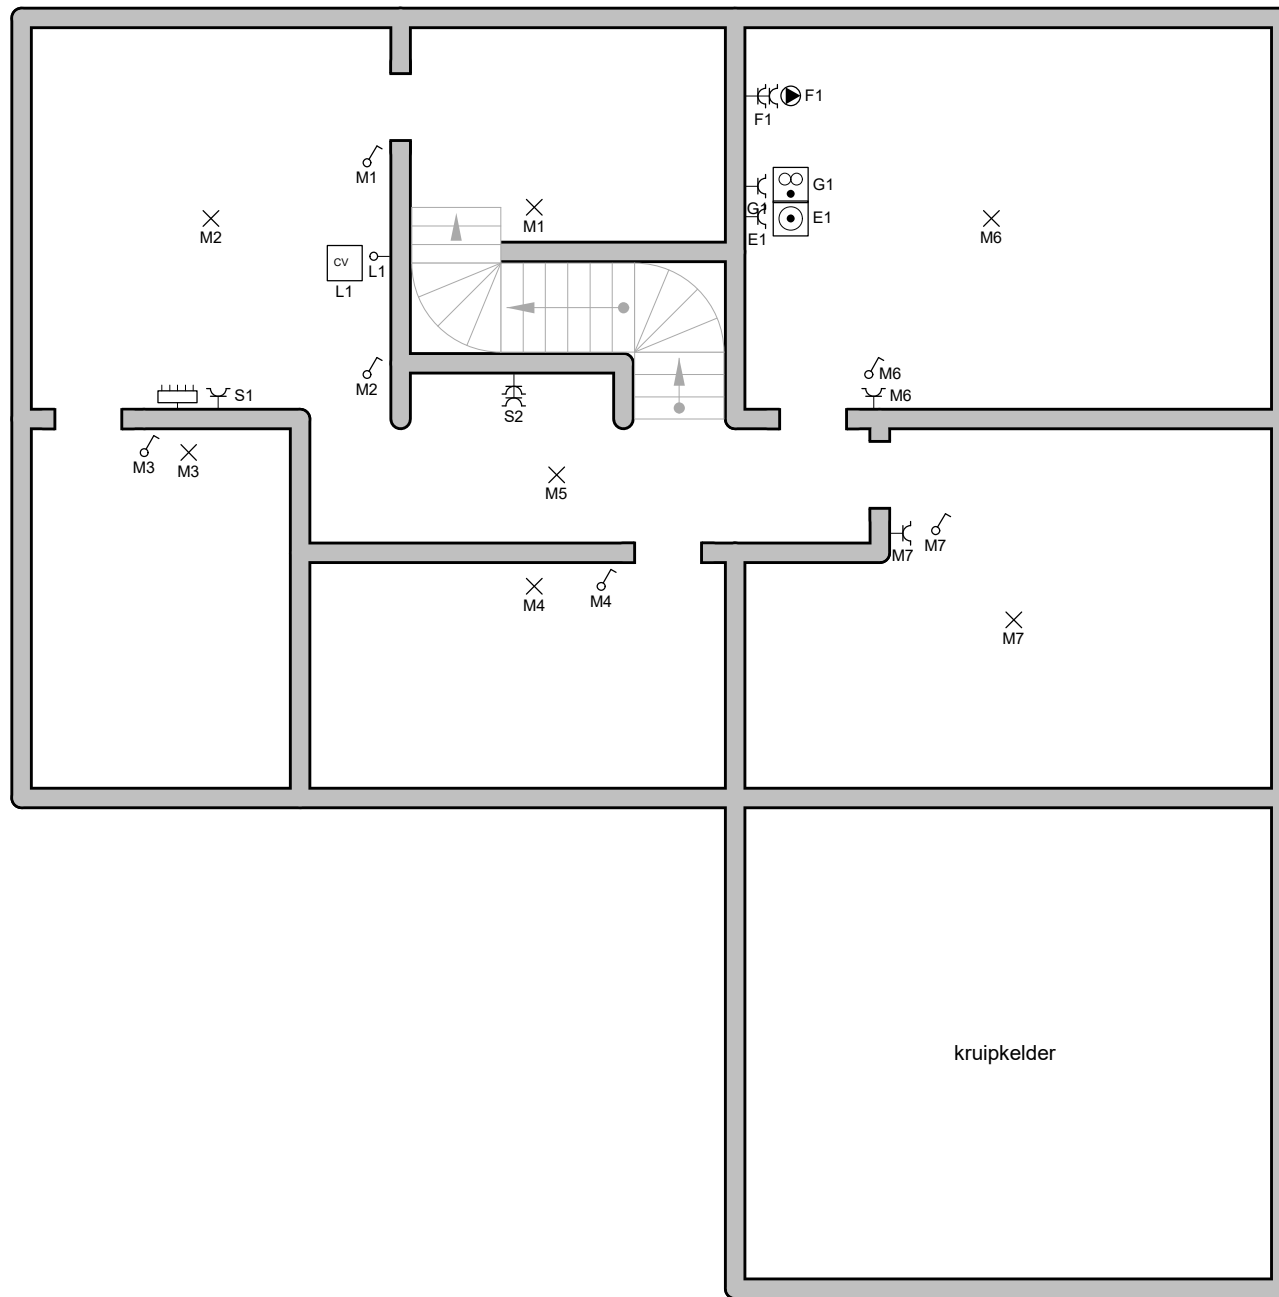

Erkend Organisme

OCB vzw
Koning Astridlaan 67
2550 Kontich
Tel.: 034513700
e-mail: info@ocb.be
BE0404312034

Plaats van de elektrische installatie

Elias Muyltermans
Resteleustraart 2
9500² Geraardsbergen
GSM: +32 468 15 65 85
e-mail: elias.muyltermans@gmail.com

Installateur

Bram Vandewalle
Kleistraat 75
1761 Borchtlombeek
GSM: +32 472 78 45 34
e-mail: info@bramvandewalle.be
BE0753481548

**p. 3/5
Situatieplan**

Datum: 5/06/2026

3x400V+N ~ 25A ~ 50Hz

V.2026-06-05 13:20:21