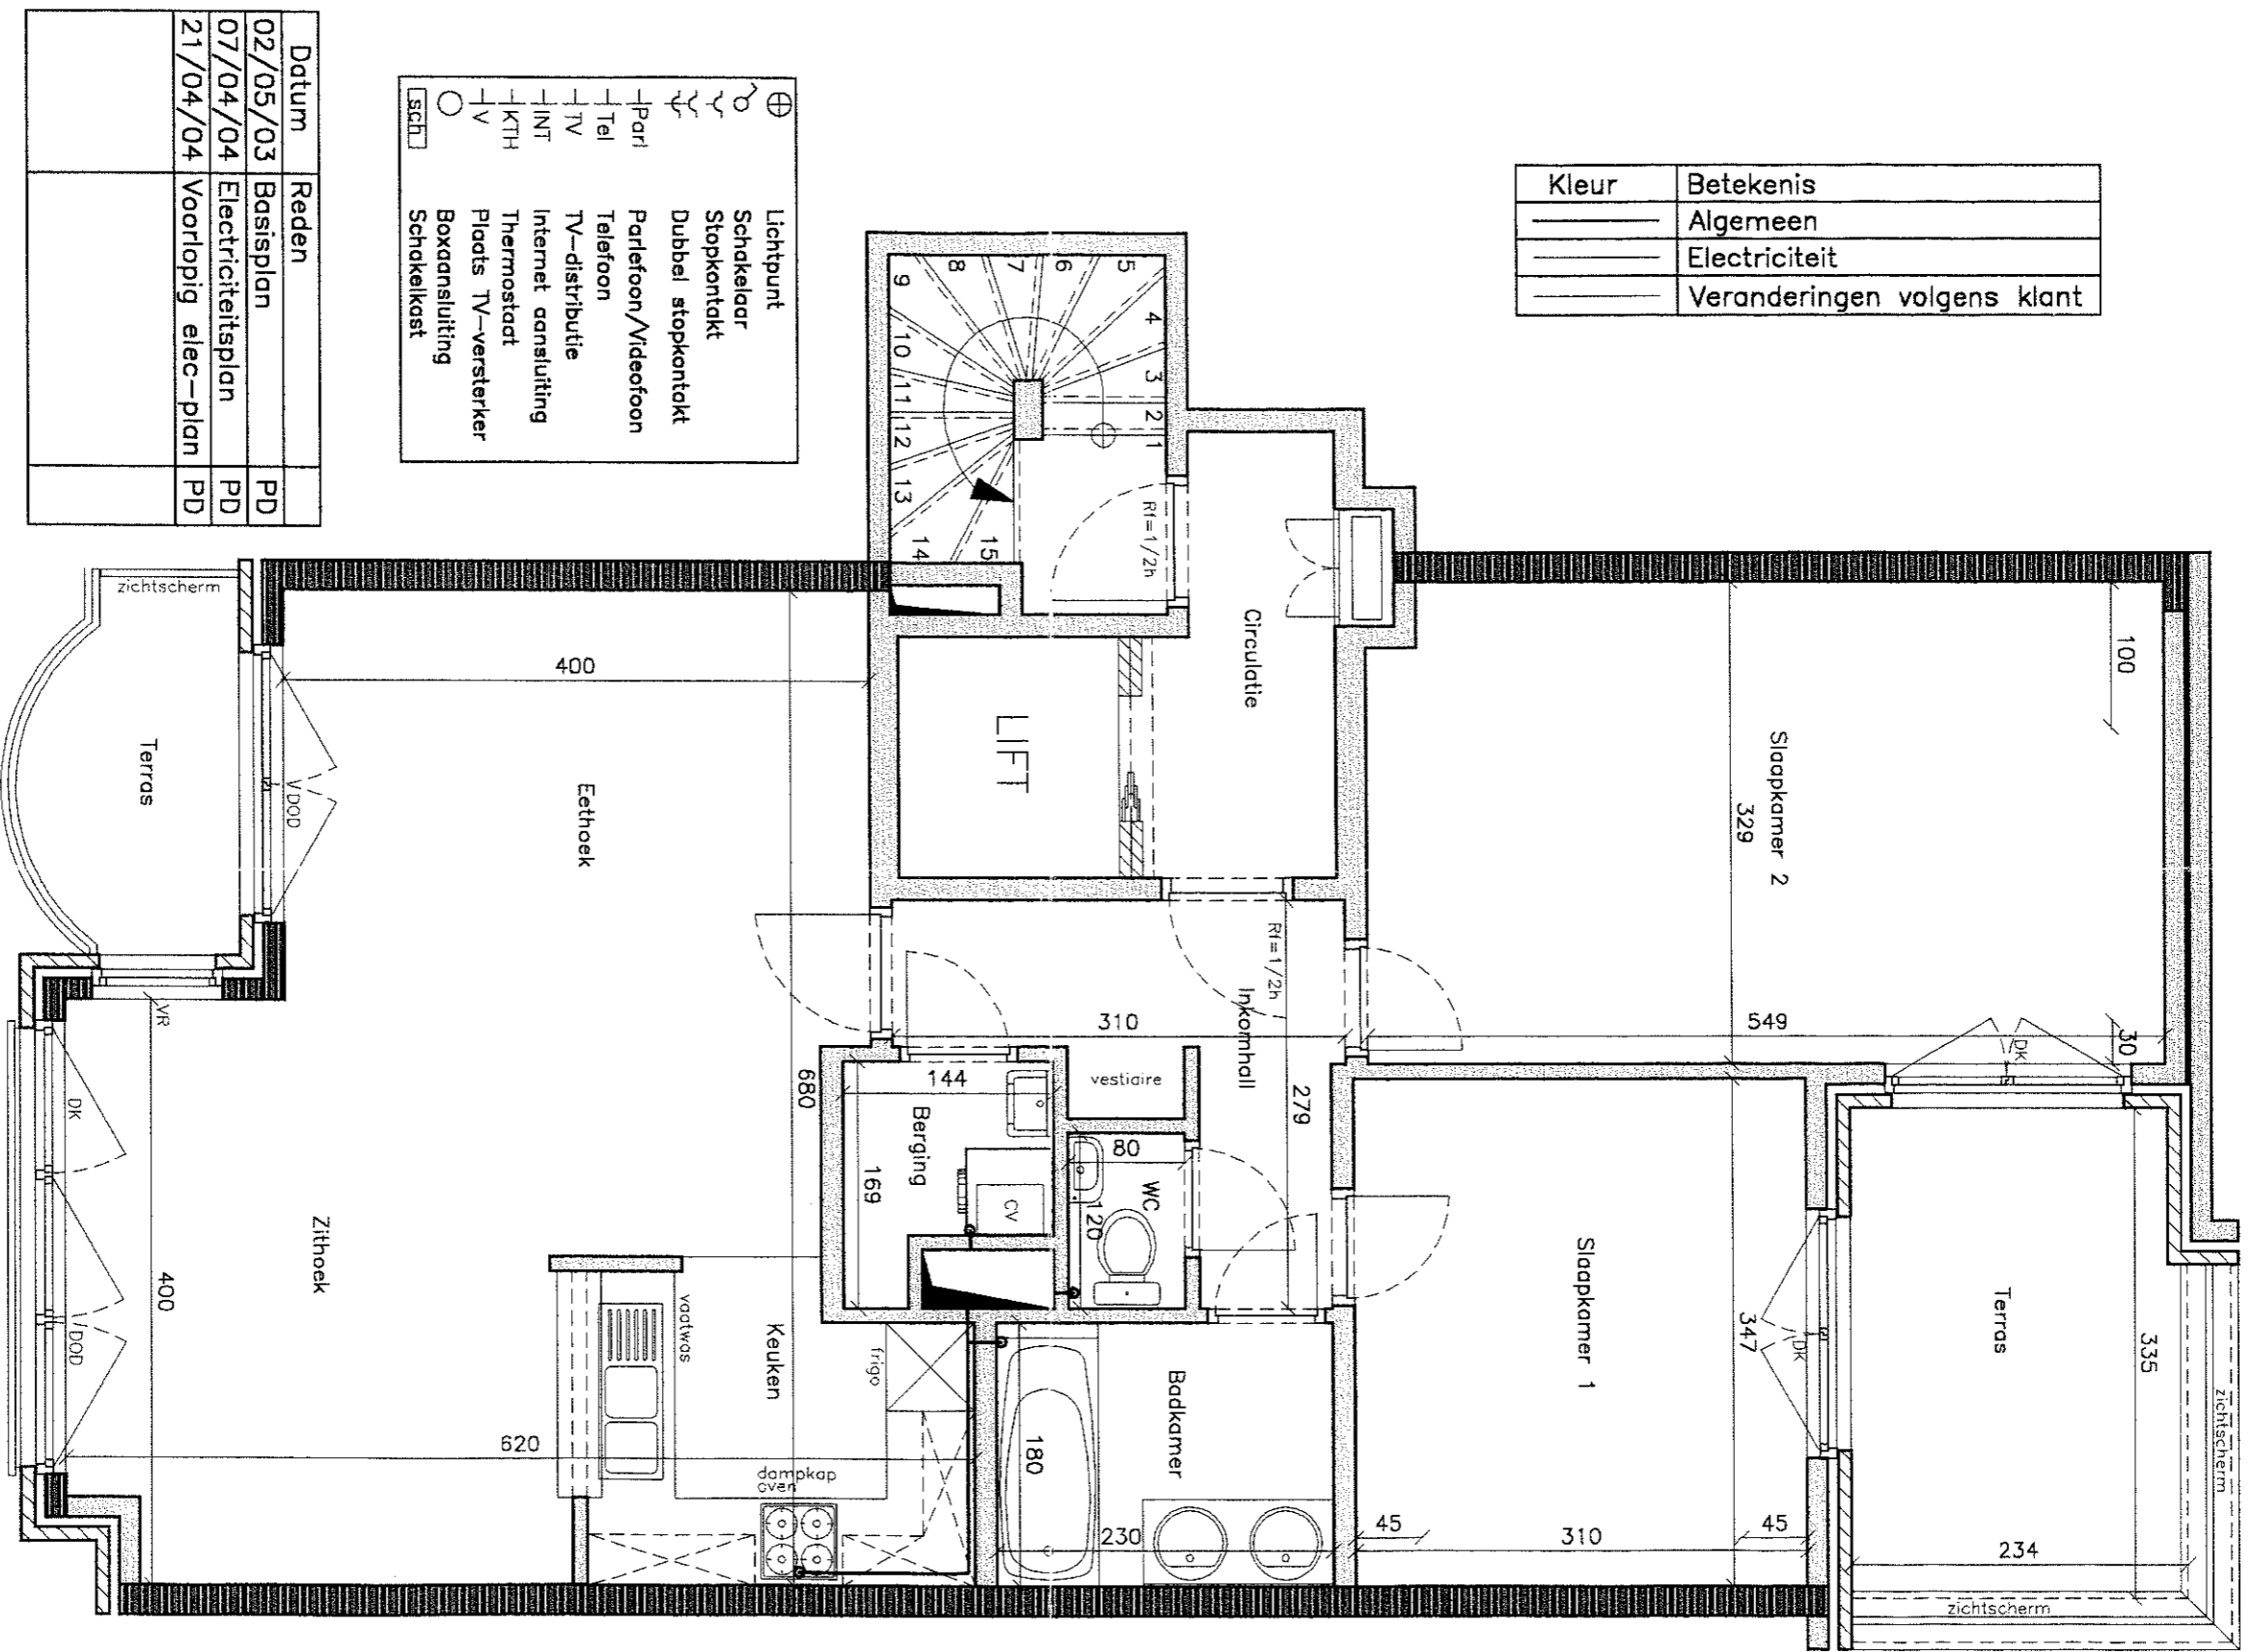

Residentie "Zandbank"

Kleur	Betekenis
(Solid grey fill)	Algemeen
(Dashed line)	Electriciteit
(Thin solid line)	Veranderingen volgens klant

⊕	Lichtpunt
⊙	Schakelaar
⊚	Stopcontact
⊚	Dubbel stopcontact
⊚	Parlefoon/Videofoon
⊚	Telefoon
⊚	TV-distributie
⊚	Internet aansluiting
⊚	Thermostaat
⊚	Plaats TV-versterker
⊚	Boxaansluiting
⊚	Schakelkast

Schaal: 1/50

Architect Yvan van Loo Wendine

Alle meubels zijn louter decoratief