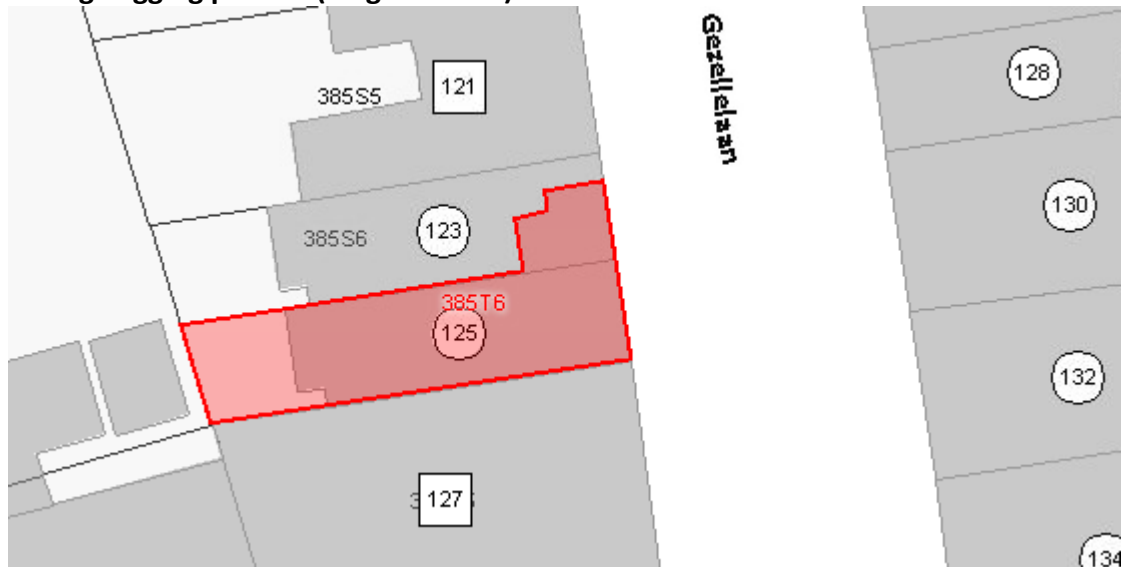

Rooilijnplan Guido Gezellelaan

Stam nummer: 43

Legende rooilijnplan :

Huidige ligging perceel (volgens Orbit) :

Ligging perceel in rooilijnplan :